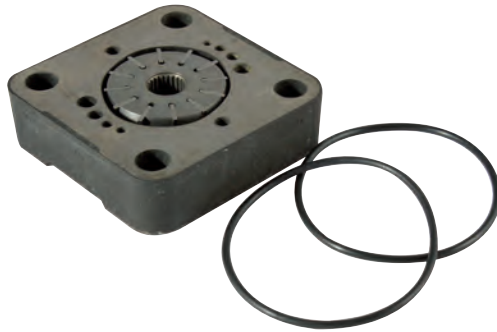

Industrial Vane Pumps

EATON | Vickers

Replacement Parts

V10 Cartridge Kits

0343	Displacement cc/rev		£
923471	3.3	V10 1G Cartridge Kit	238.00
923470	6.6	V10 2G Cartridge Kit	238.00
923496	9.8	V10 3G Cartridge Kit	238.00
923469	13.10	V10 4G Cartridge Kit	238.00
923468	16.40	V10 5G Cartridge Kit	238.00
923497	19.5	V10 6G Cartridge Kit	238.00
923498	22.80	V10 7G Cartridge Kit	238.00

V20 Cartridge Kits

0343	Displacement cc/rev		£
02-137560	19.5	V20 6G Cartridge Kit	285.00
02-137561	22.80	V20 7G Cartridge Kit	285.00
02-137562	26.5	V20 8G Cartridge Kit	285.00
02-137563	29.7	V20 9G Cartridge Kit	285.00
02-137565	36.40	V20 11G Cartridge Kit	285.00
02-137566	39.0	V20 12G Cartridge Kit	285.00
02-137567	42.4	V20 13G Cartridge Kit	285.00

25V Cartridge Kits

0343	Displacement cc/rev		£
02-102532	39	25V 12G Cartridge Kit	450.00
02-102533	45	25V 14G Cartridge Kit	450.00
02-102534	55	25V 17G Cartridge Kit	450.00
02-102535	67	25V 21G Cartridge Kit	450.00