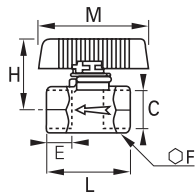

# Butterfly Valves

**4602**

2/2 Butterfly Shut-Off Valve, Female BSPP Thread

Nickel-plated brass, NBR

C	DN		E	F	H	L	M	kg
G1/4	6	<a href="#">4602 06 13</a>	9	17	35	34	54	0.098
G3/8	7	<a href="#">4602 07 17</a>	11	22	35	39	54	0.136
G1/2	10	<a href="#">4602 10 21</a>	12	24	37	42	54	0.140
G3/4	13	<a href="#">4602 13 27</a>	14	30	40	49	54	0.208
G1	18	<a href="#">4602 18 34</a>	15	41	46	55	54	0.412