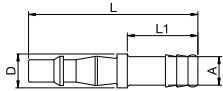

# RECTUS Series 19KA

Brass/Steel

Low Pressure

Hose Barb

Connection A	Hex SW	L mm	D mm	L1 mm	L2 mm	Hex1 SW1	B mm	G mm	Version	Part Number	DS
6 mm	19	76	23	25					Standard	19KA TF06 MPN	■
8 mm	19	76	23	25					Standard	19KA TF08 MPN	■
10 mm	19	76	23	25					Standard	19KA TF10 MPN	■
13 mm	19	76	23	25					Standard	19KA TF13 MPN	■

# RECTUS Series 19KA

Hose Barb

Connection A	Hex SW	L mm	D mm	L1 mm	L2 mm	Hex1 SW1	B mm	G mm	Version	Part Number	DS
6 mm		60	12	25					Standard	19SF TF06 SXN	■
8 mm		60	12	25					Standard	19SF TF08 SXN	■
10 mm		60	12	25					Standard	19SF TF10 SXN	■

# RECTUS Series 19KA

Male Thread

Female Thread

Connection A	Hex SW	L mm	D mm	L1 mm	L2 mm	Hex1 SW1	B mm	G mm	Version	Part Number	DS
R 1/4	14	50		12					Standard	19SF AK13 SXN	■
R 3/8	17	50		12					Standard	19SF AK17 SXN	■
G 1/4	17	46		9					Standard	19SF IW13 SXN	■
G 3/8	19	47		9					Standard	19SF IW17 SXN	■