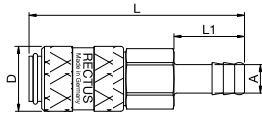

# RECTUS Series 19KA

Brass/Steel

Low Pressure

Hose Barb

Connection A	Hex SW	L mm	D mm	L1 mm	L2 mm	Hex1 SW1	B mm	G mm	Version	Part Number	DS
6 mm	19	76	23	25					Standard	19KA TF06 MPN	■
8 mm	19	76	23	25					Standard	19KA TF08 MPN	■
10 mm	19	76	23	25					Standard	19KA TF10 MPN	■
13 mm	19	76	23	25					Standard	19KA TF13 MPN	■

# RECTUS Series 19KA

Hose Barb

Connection A	Hex SW	L mm	D mm	L1 mm	L2 mm	Hex1 SW1	B mm	G mm	Version	Part Number	DS
6 mm		60	12	25					Standard	19SF TF06 SXN	■
8 mm		60	12	25					Standard	19SF TF08 SXN	■
10 mm		60	12	25					Standard	19SF TF10 SXN	■

# RECTUS Series 19KA

Male Thread

Female Thread

Connection A	Hex SW	L mm	D mm	L1 mm	L2 mm	Hex1 SW1	B mm	G mm	Version	Part Number	DS
R 1/4	14	50		12					Standard	19SF AK13 SXN	■
R 3/8	17	50		12					Standard	19SF AK17 SXN	■
G 1/4	17	46		9					Standard	19SF IW13 SXN	■
G 3/8	19	47		9					Standard	19SF IW17 SXN	■