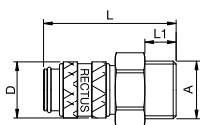

Brass, Nickel Plated  
Brass, Nickel Plated  
Brass, Nickel Plated  
Brass  
AISI 301  
AISI 420  
NBR

**Plug**

Plug Profile  
Back Body  
Valve  
Spring  
Seal

Brass  
Brass  
Brass  
AISI 301  
NBR

Brass, Nickel Plated  
Brass, Nickel Plated  
Brass  
AISI 301  
NBR

**Couplings****RECTUS Series 21KB**

Male Thread

Connection A	Hex SW	L mm	D mm	L1 mm	L2 mm	Hex1 SW1	B mm	G mm	Version	Part Number	DS
G 1/8	14	36	16	7					Standard	21KB AW10 MPX	■
									Nickel Plated	21KB AW10 MPN	■
G 1/4	17	38	16	9					Standard	21KB AW13 MPX	■
									Nickel Plated	21KB AW13 MPN	■
G 3/8	19	38	16	9					Standard	21KB AW17 MPX	■
									Nickel Plated	21KB AW17 MPN	■
M 10 x 1	14	37	16	8					Standard	21KB AD10 MPX	■
									Nickel Plated	21KB AD10 MPN	■
M 12 x 1,5	17	39	16	10					Standard	21KB AD12 MPX	■
									Nickel Plated	21KB AD12 MPN	■
M 14 x 1,5	17	39	16	10					Standard	21KB AD14 MPX	■
									Nickel Plated	21KB AD14 MPN	■