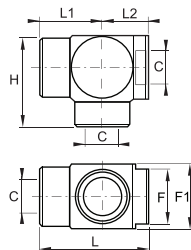

### Elbow Quick Exhaust Valve, Female BSPP and Metric Thread

Nickel-plated brass

C		E	F	H	H1	L	kg
M5x0.8	<a href="#">7970 19 19</a>	5	10	24.8	15.6	4	0.028
G1/8	<a href="#">7970 10 10</a>	7.5	14	42	28	8	0.084
G1/4	<a href="#">7970 13 13</a>	11	19	53	34.5	11	0.146
G3/8	<a href="#">7970 17 17</a>	12	21	58	36	12	0.149
G1/2	<a href="#">7970 21 21</a>	14	26	71	44	14	0.314
G3/4	<a href="#">7970 27 27</a>	16	32	86	52	18	0.449
G1	<a href="#">7970 34 34</a>	19	38	94	56	19	0.530

### Elbow Quick Exhaust Valve, Male BSPT/Female BSPP Thread

Treated aluminium

C	C1		F	H	kg
G1/8	R1/8	<a href="#">7971 10 10</a>	18	51	0.013
G1/4	R1/4	<a href="#">7971 13 13</a>	18	49	0.018
G3/8	R3/8	<a href="#">7971 17 17</a>	27	56	0.048
G1/2	R1/2	<a href="#">7971 21 21</a>	34	70	0.086

### Quick Exhaust Valve, Female BSPP Thread

Stainless steel 316L

C	DN		F	F1	H	L	L1	L2	kg
G1/8	7	<a href="#">7899 00 10</a>	17	22	31.5	37.5	21	16.5	0.097
G1/4	7	<a href="#">7899 00 13</a>	17	22	31.5	37.5	21	16.5	0.083
G3/8	9	<a href="#">7899 00 17</a>	22	26	37	44.5	25.5	19	0.139
G1/2	12	<a href="#">7899 00 21</a>	27	32	45	54	31	23	0.240
G3/4	18	<a href="#">7899 00 27</a>	38	46	65	79	44	35	0.795
G1	18	<a href="#">7899 00 34</a>	38	46	65	79	44	35	0.674