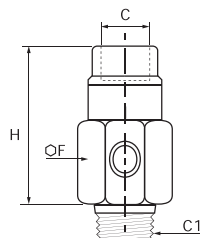

### Elbow Quick Exhaust Valve, Female BSPP and Metric Thread

Nickel-plated brass

C		E	F	H	H1	L	kg
M5x0.8	<a href="#">7970 19 19</a>	5	10	24.8	15.6	4	0.028
G1/8	<a href="#">7970 10 10</a>	7.5	14	42	28	8	0.084
G1/4	<a href="#">7970 13 13</a>	11	19	53	34.5	11	0.146
G3/8	<a href="#">7970 17 17</a>	12	21	58	36	12	0.149
G1/2	<a href="#">7970 21 21</a>	14	26	71	44	14	0.314
G3/4	<a href="#">7970 27 27</a>	16	32	86	52	18	0.449
G1	<a href="#">7970 34 34</a>	19	38	94	56	19	0.530

### Elbow Quick Exhaust Valve, Male BSPT/Female BSPP Thread

Treated aluminium

C	C1		F	H	kg
G1/8	R1/8	<a href="#">7971 10 10</a>	18	51	0.013
G1/4	R1/4	<a href="#">7971 13 13</a>	18	49	0.018
G3/8	R3/8	<a href="#">7971 17 17</a>	27	56	0.048
G1/2	R1/2	<a href="#">7971 21 21</a>	34	70	0.086

### Quick Exhaust Valve, Female BSPP Thread

Stainless steel 316L

C	DN		F	F1	H	L	L1	L2	kg
G1/8	7	<a href="#">7899 00 10</a>	17	22	31.5	37.5	21	16.5	0.097
G1/4	7	<a href="#">7899 00 13</a>	17	22	31.5	37.5	21	16.5	0.083
G3/8	9	<a href="#">7899 00 17</a>	22	26	37	44.5	25.5	19	0.139
G1/2	12	<a href="#">7899 00 21</a>	27	32	45	54	31	23	0.240
G3/4	18	<a href="#">7899 00 27</a>	38	46	65	79	44	35	0.795
G1	18	<a href="#">7899 00 34</a>	38	46	65	79	44	35	0.674