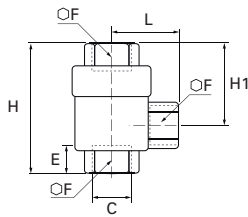

### Elbow Quick Exhaust Valve, Female BSPP and Metric Thread

Nickel-plated brass

C		E	F	H	H1	L	kg
M5x0.8	<a href="#">7970 19 19</a>	5	10	24.8	15.6	4	0.028
G1/8	<a href="#">7970 10 10</a>	7.5	14	42	28	8	0.084
G1/4	<a href="#">7970 13 13</a>	11	19	53	34.5	11	0.146
G3/8	<a href="#">7970 17 17</a>	12	21	58	36	12	0.149
G1/2	<a href="#">7970 21 21</a>	14	26	71	44	14	0.314
G3/4	<a href="#">7970 27 27</a>	16	32	86	52	18	0.449
G1	<a href="#">7970 34 34</a>	19	38	94	56	19	0.530

### Elbow Quick Exhaust Valve, Male BSPT/Female BSPP Thread

Treated aluminium

C	C1		F	H	kg
G1/8	R1/8	<a href="#">7971 10 10</a>	18	51	0.013
G1/4	R1/4	<a href="#">7971 13 13</a>	18	49	0.018
G3/8	R3/8	<a href="#">7971 17 17</a>	27	56	0.048
G1/2	R1/2	<a href="#">7971 21 21</a>	34	70	0.086

### Quick Exhaust Valve, Female BSPP Thread

Stainless steel 316L

C	DN		F	F1	H	L	L1	L2	kg
G1/8	7	<a href="#">7899 00 10</a>	17	22	31.5	37.5	21	16.5	0.097
G1/4	7	<a href="#">7899 00 13</a>	17	22	31.5	37.5	21	16.5	0.083
G3/8	9	<a href="#">7899 00 17</a>	22	26	37	44.5	25.5	19	0.139
G1/2	12	<a href="#">7899 00 21</a>	27	32	45	54	31	23	0.240
G3/4	18	<a href="#">7899 00 27</a>	38	46	65	79	44	35	0.795
G1	18	<a href="#">7899 00 34</a>	38	46	65	79	44	35	0.674